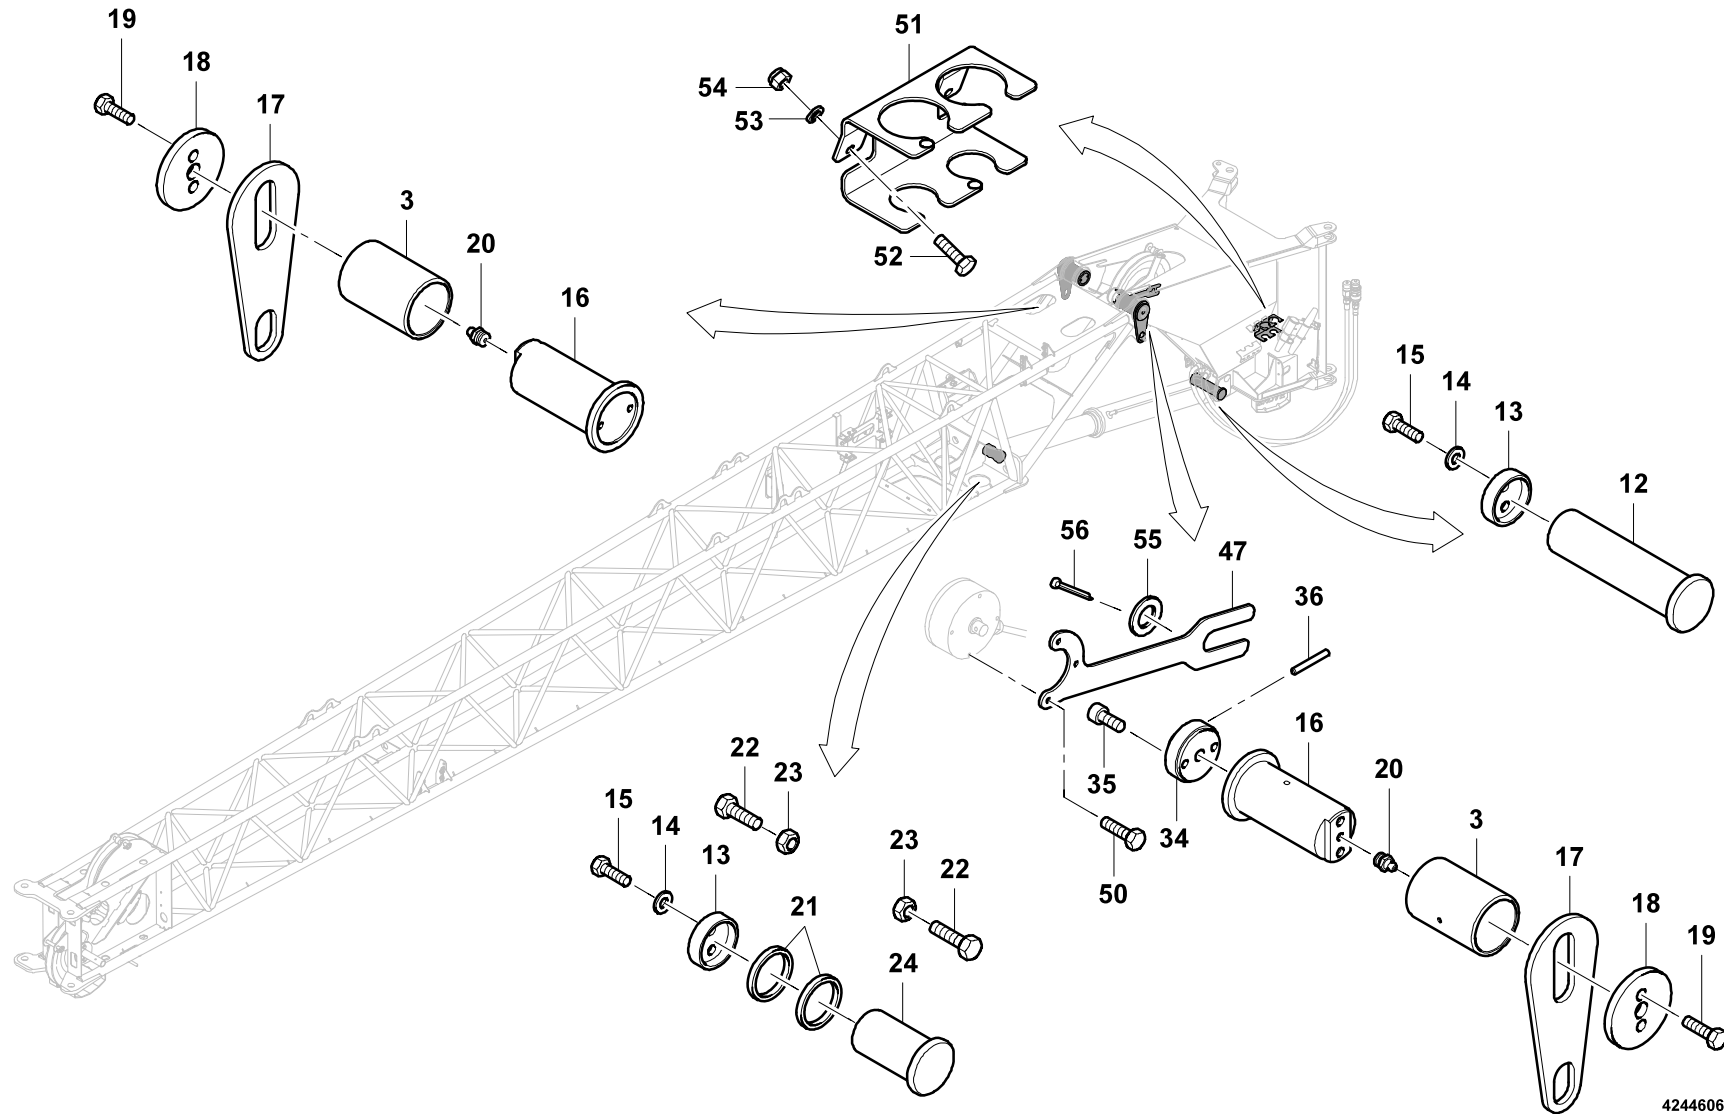

**GROVE**

EINBAUTEILE SPITZE HYDRAULISCH

ASSEMBLY PARTS JIB HYDRAULIC

BILDTADEL  
PICTORIAL DISPLAY

GMK4080-3

12.21

4244606-ETL F

1/3

**GROVE**

EINBAUTEILE SPITZE HYDRAULISCH  
 ASSEMBLY PARTS JIB HYDRAULIC

BILDTADEL  
 PICTORIAL DISPLAY

**GMK4080-3**

12.21

**4244606-ETL F**

2/3

**GROVE**

EINBAUTEILE SPITZE HYDRAULISCH  
 ASSEMBLY PARTS JIB HYDRAULIC

BILDTADEL  
 PICTORIAL DISPLAY

**GMK4080-3**

12.21

**4244606-ETL F**

3/3

4244606-F-BL03-1221-0000