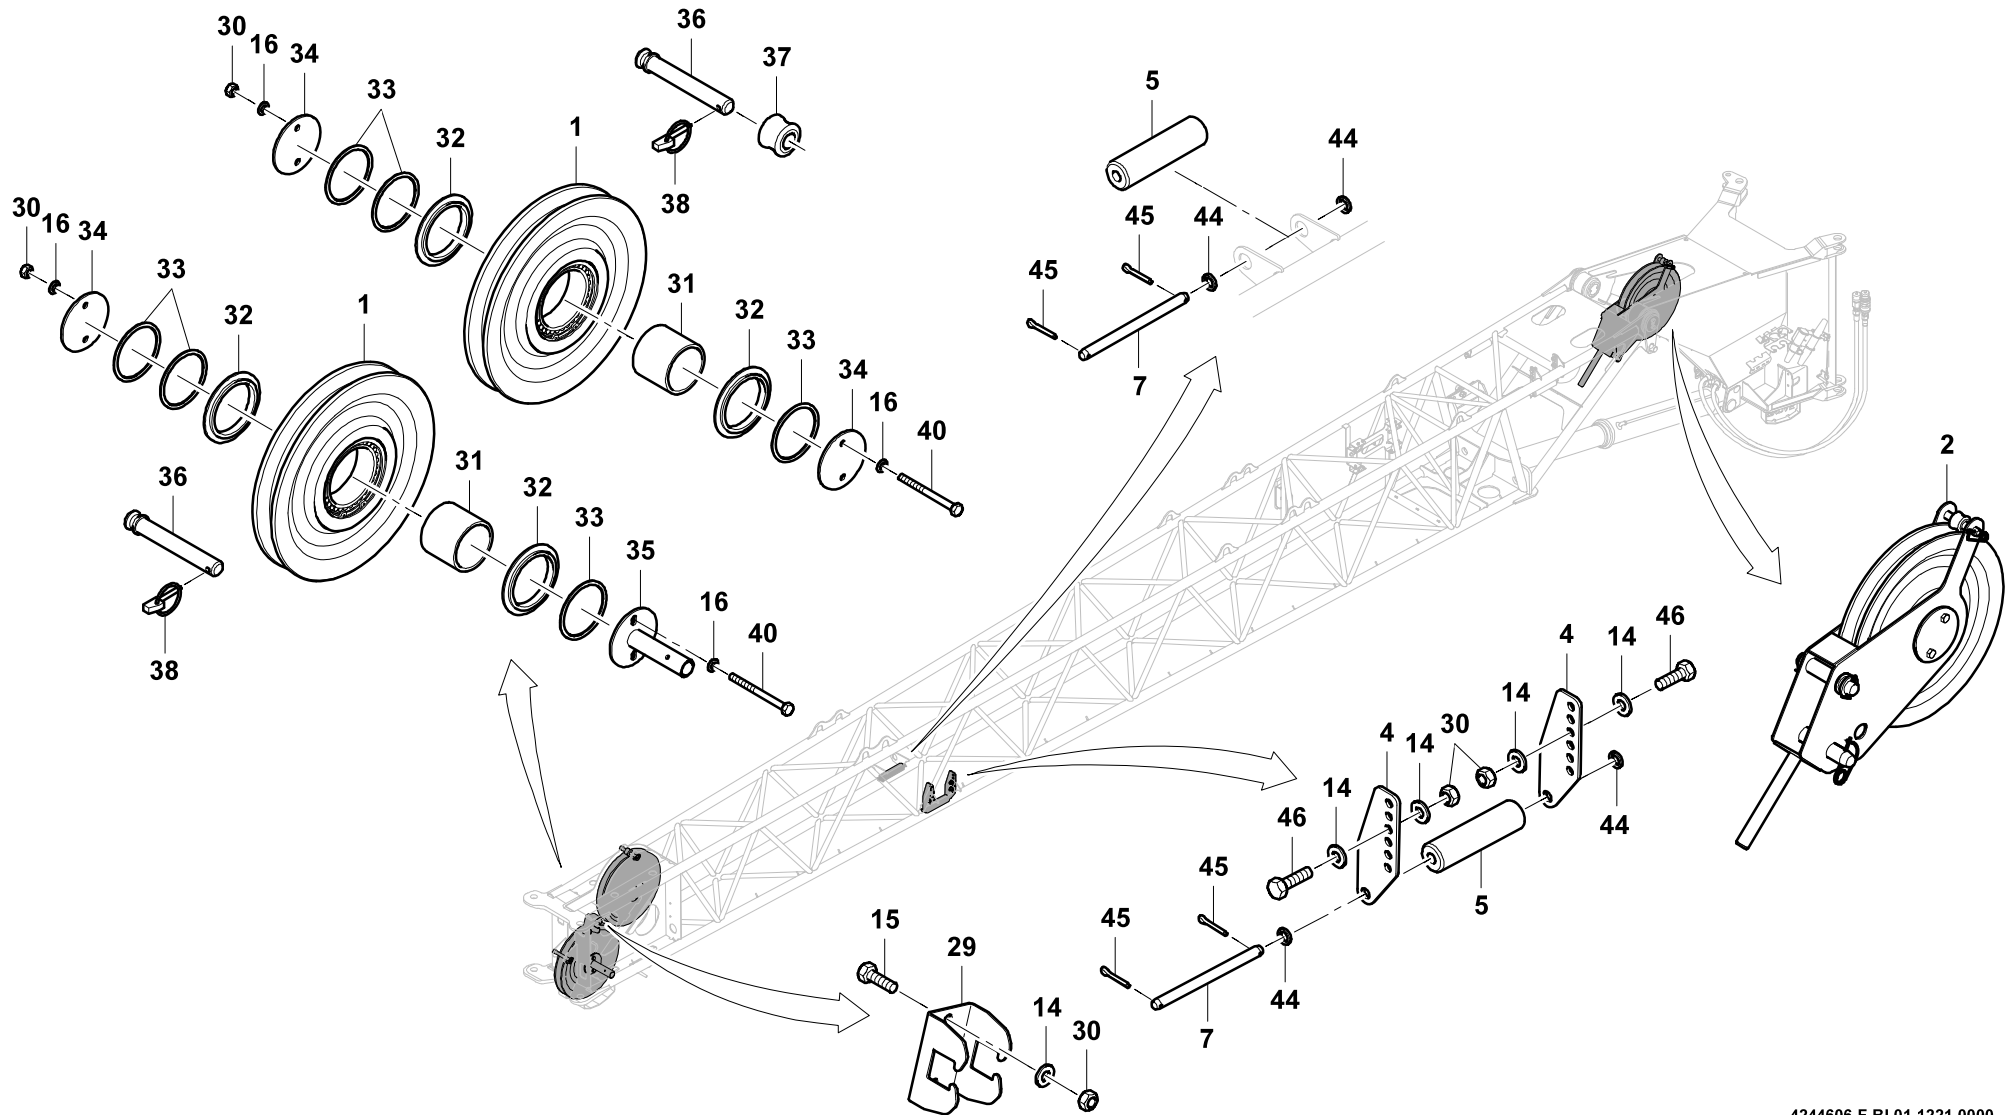

**GROVE**

EINBAUTEILE SPITZE HYDRAULISCH

ASSEMBLY PARTS JIB HYDRAULIC

BILDTADEL  
PICTORIAL DISPLAY

GMK4080-3

12.21

4244606-ETL F

1/3

**GROVE**

EINBAUTEILE SPITZE HYDRAULISCH  
 ASSEMBLY PARTS JIB HYDRAULIC

BILDTADEL  
 PICTORIAL DISPLAY

**GMK4080-3**

12.21

**4244606-ETL F**

2/3

**GROVE**

EINBAUTEILE SPITZE HYDRAULISCH  
 ASSEMBLY PARTS JIB HYDRAULIC

BILDTADEL  
 PICTORIAL DISPLAY

**GMK4080-3**

12.21

**4244606-ETL F**

3/3

4244606-F-BL03-1221-0000