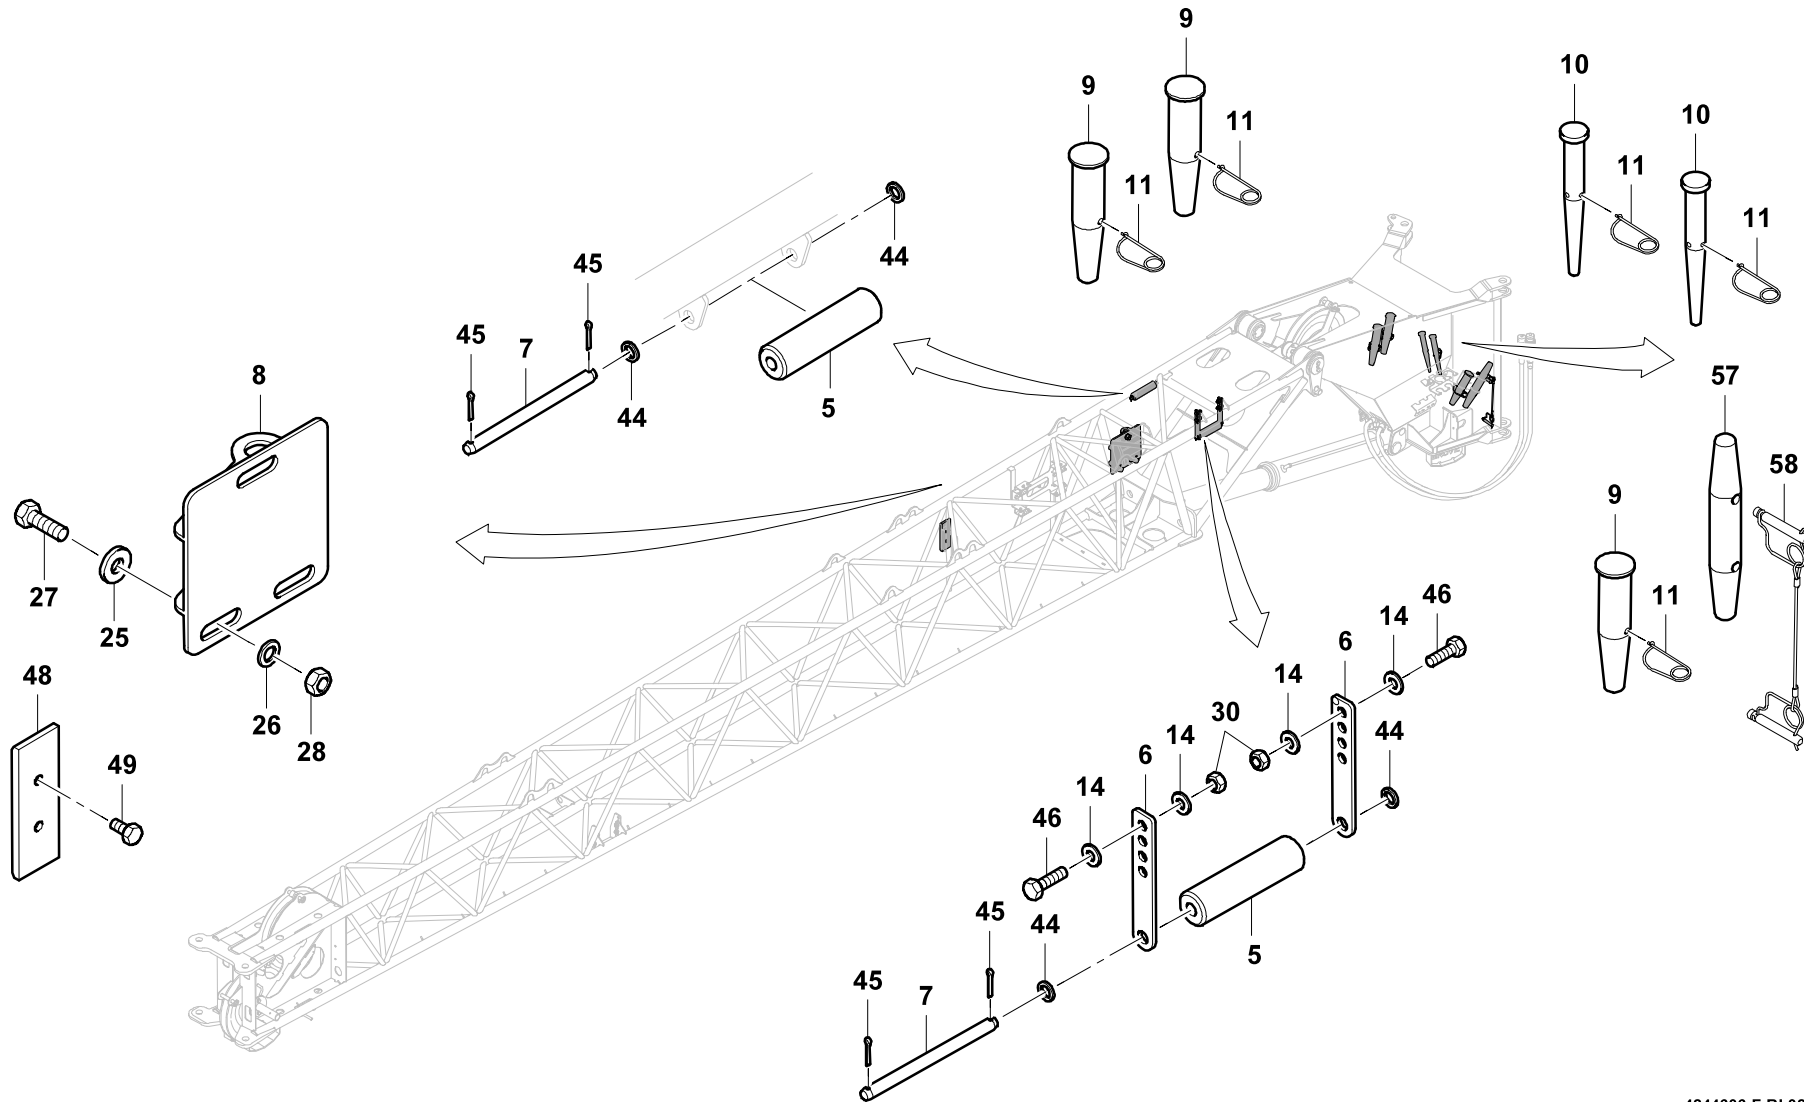

**GROVE**

EINBAUTEILE SPITZE HYDRAULISCH

ASSEMBLY PARTS JIB HYDRAULIC

BILDTADEL  
PICTORIAL DISPLAY

GMK4080-3

12.21

4244606-ETL F

1/3

**GROVE**

EINBAUTEILE SPITZE HYDRAULISCH  
 ASSEMBLY PARTS JIB HYDRAULIC

BILDTADEL  
 PICTORIAL DISPLAY

**GMK4080-3**

12.21

**4244606-ETL F**

2/3

**GROVE**

EINBAUTEILE SPITZE HYDRAULISCH  
 ASSEMBLY PARTS JIB HYDRAULIC

BILDTADEL  
 PICTORIAL DISPLAY

**GMK4080-3**

12.21

**4244606-ETL F**

3/3

4244606-F-BL03-1221-0000